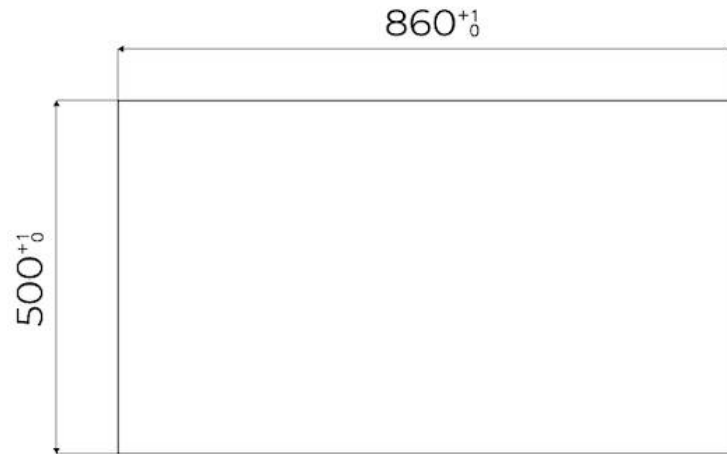

FTS - cut out

FT - cut out

GALERIE