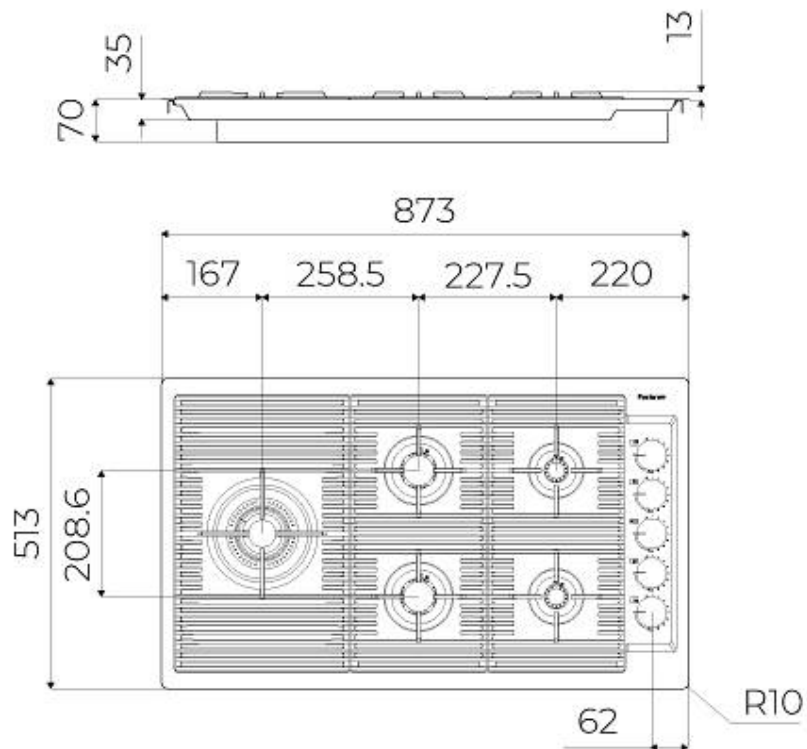

Type d'allumage Allumage électrique sous le bouton

Type de gaz Testé pour une installation au gaz méthane, jeu de buses GPL inclus.

Type Table de cuisson gaz

DESSINS TECHNIQUES